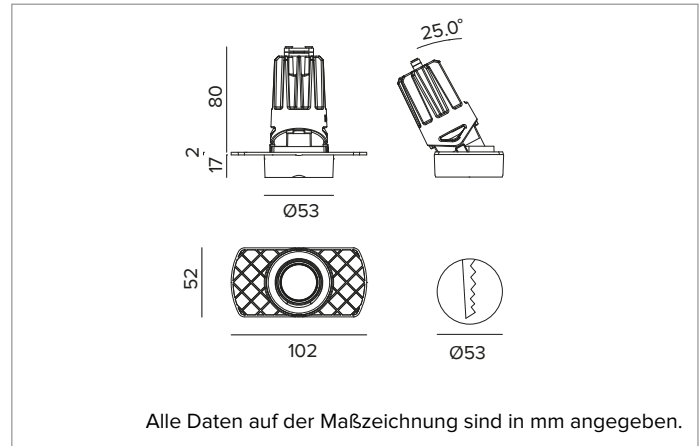

1T8449ELTR | CCTEVO ARCHITECTURAL 58

Ausrichtbarer LED-Einbaustrahler als Trimless-Version

	4000K	H(m)	D(m)	Emax(lx)
	Ra90		23°	
	Fixture Power	11W	1	0.41
	Source Flux	972lm	2	0.81
	Fixture Flux	750lm	3	1.22
	Efficacy	68lm/W	4	1.63
TS1334	I _{max} =3929cd/klm	I _{max}	3819cd	5
			2.03	153

BELEUCHUNGSTECHNISCHE MERKMALE

Version SP - gegossene Optikhalterung aus weißem Kunststoff mit Präzisionsoptik aus metallbeschichtetem Polycarbonat, holografischer Diffusorfilter und Cut-Off-Ring aus schwarzem Silikon. UGR<19 (EN 12464-1).
Optik: REFLEKTOR
Abstrahlwinkel: SP
Optische Effizienz: 77%
Leuchten-Lichtstrom: 750lm
Lichtausbeute: 68lm/W
Fotobiologische Sicherheit: Risikogruppe 1 (RG 1 = geringes Risiko)

MECHANISCHE MERKMALE

Optikhalterung aus weißem Kunststoff und Wärmeabführung aus Druckguss-Aluminium mit schwarzer Beschichtung. Weiße Abdeckung. Ausrichtungsmöglichkeit des Optikgehäuses um 30° auf vertikaler Ebene. Trimless-Version mit Trägerelement für den versenkten Einbau in Gipskarton.
Farbe und Oberfläche: Kreideweiß
Gewicht: 0,26Kg
Version: TRIMLESS
Schutzart: IP20 eingebauter Leuchtenteil
Schutzart: IP40 von unten